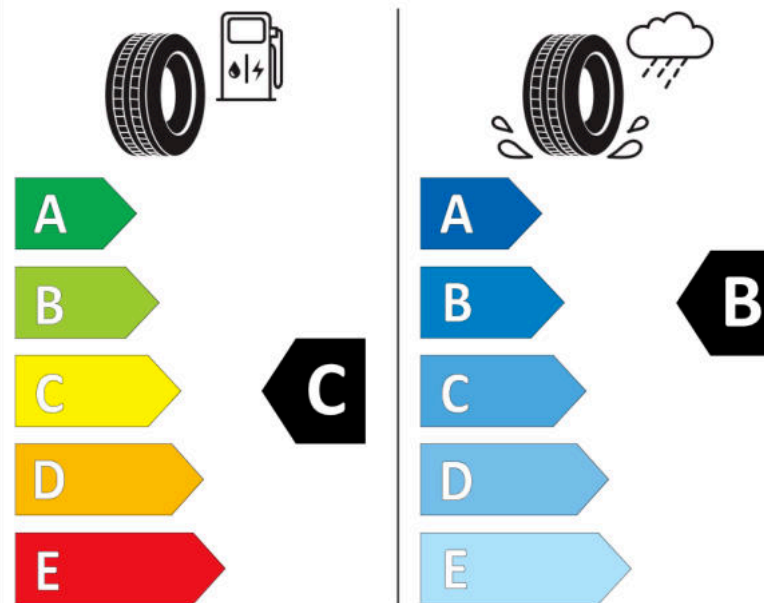

Δελτίο Πληροφοριών Προϊόντος

ΚΑΝΟΝΙΣΜΟΣ (ΕΕ) 2020/740

Μάρκα	MICHELIN
Εμπορική ονομασία	CROSSCLIMATE 2 SUV
Αναγνωριστικό μοντέλου	357217
Διάσταση	225/50R18
Δείκτης ικανότητας φόρτωσης	95
Σύμβολο κατηγορίας ταχύτητας	V
Κατηγορία ως προς την εξοικονόμηση καυσίμου	C
Κατηγορία ως προς την πρόσφυση του ελαστικού σε υγρό οδόστρωμα	C
Κατηγορία εξωτερικού θορύβου κύλισης	B
Τιμή εξωτερικού θορύβου κύλισης	71 dB
Ελαστικό για χρήση σε συνθήκες έντονης χιονόπτωσης	Ναι
Ελαστικό πρόσφυσης στον πάγο	Όχι
Ημερομηνία έναρξης παραγωγής	51/20
Ημερομηνία λήξης παραγωγής	
Κατηγορία Φορτίου	SL
Επιπλέον πληροφορίες	225/50 R18 95V TL CROSSCLIMATE 2 SUV MI

ENERG

MICHELIN

357217

225/50R18 95 V

C1

2020/740